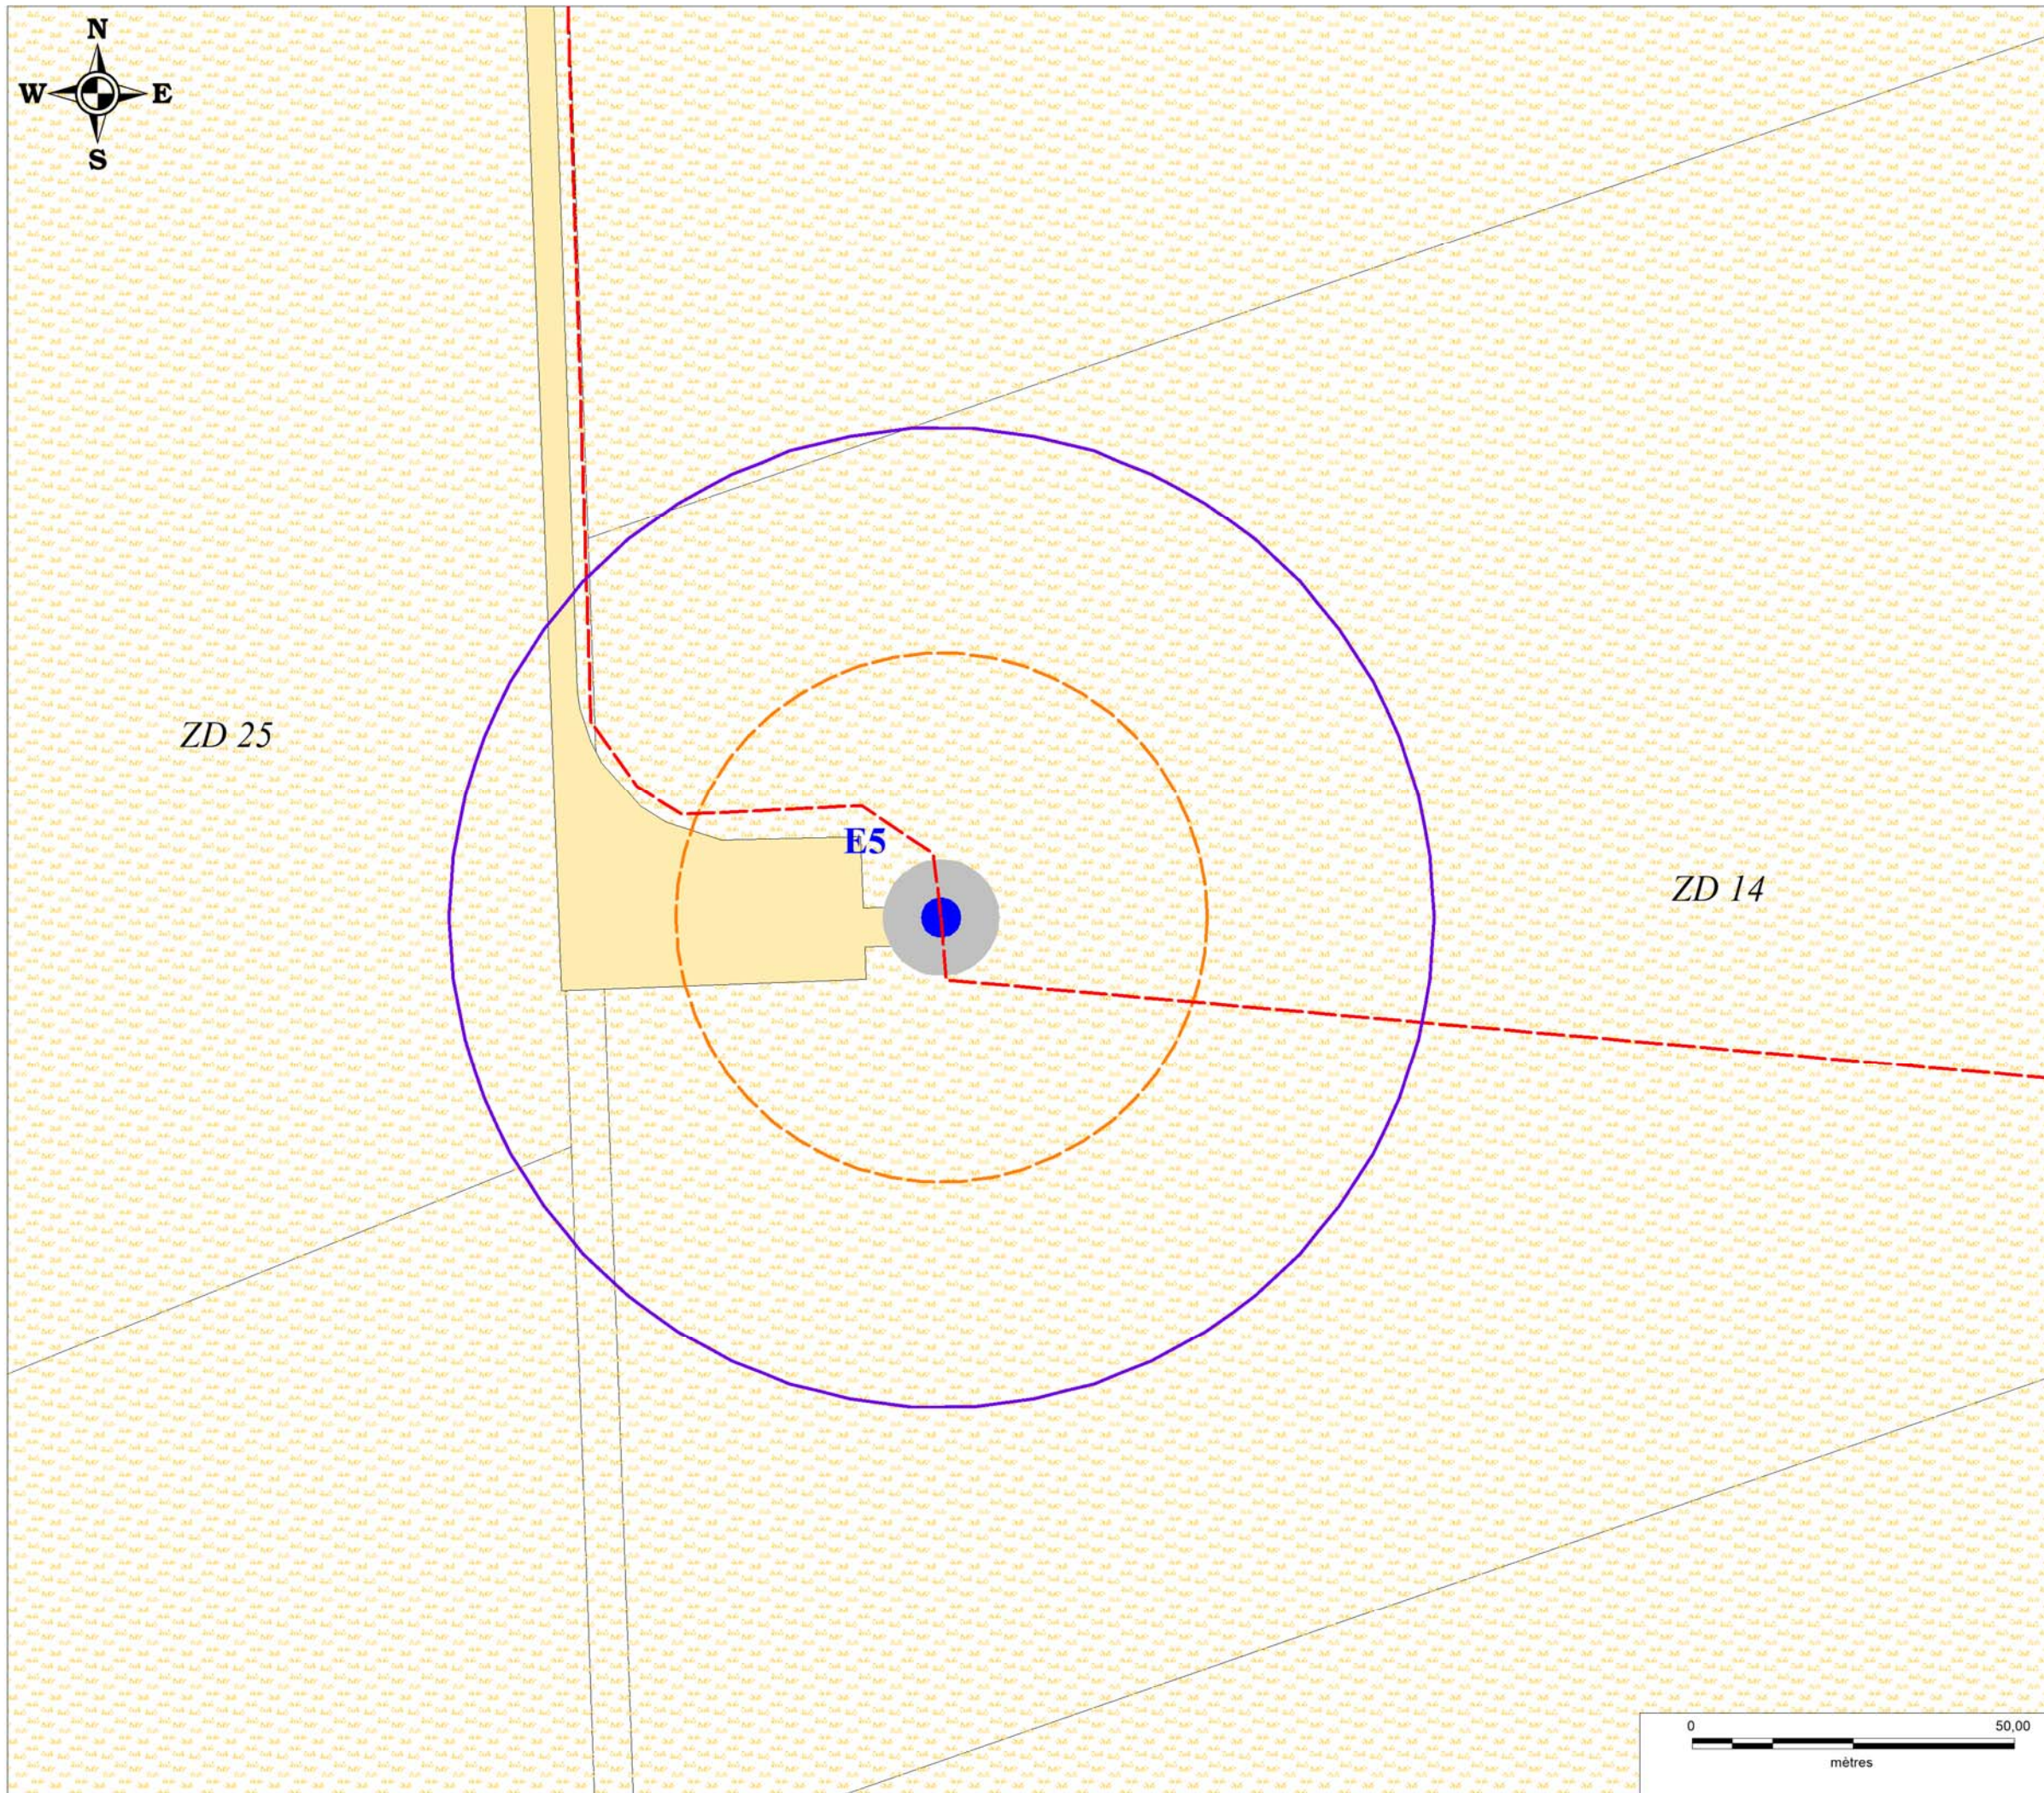

# Carte administrative

Echelle : 1 / 1 000e

## Légende

- Eolienne
- Poste de livraison
- Zone de surplomb par les pales (41 m)
- Piste d'accès
- Fondation
- Liaison électrique inter-éolienne
- Terres arables hors périmètre d'irrigation

## Limites administratives

- Limites de parcelles (avec numéro de parcelle)
- 35 m autour de l'installation